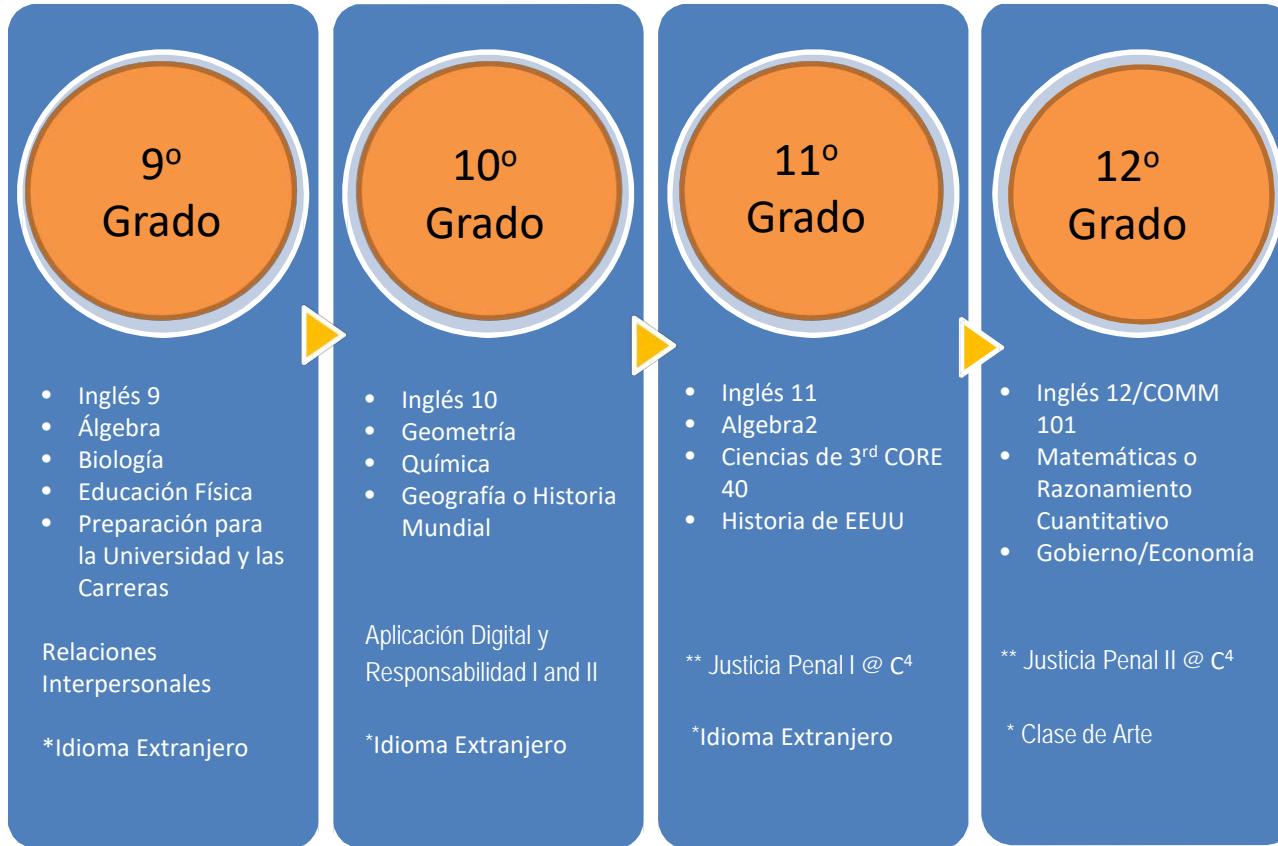

C⁴ Columbus Area Career Connection

Plan de estudios – Justicia Penal

El ingreso promedio anual en Indiana en 2014 de un profesional con título de Asociado y/o Carrera Técnica o Licenciatura era de \$40,000.

Puestos: Oficial de Policía, Detective, Oficial de Correccional, Policía Estatal.

Plan de graduación CORE 40 con Honores
*Indica AHD (Diploma Académico con Honores)

**Indica Optativas Relacionadas THD (Diploma Técnico con Honores)